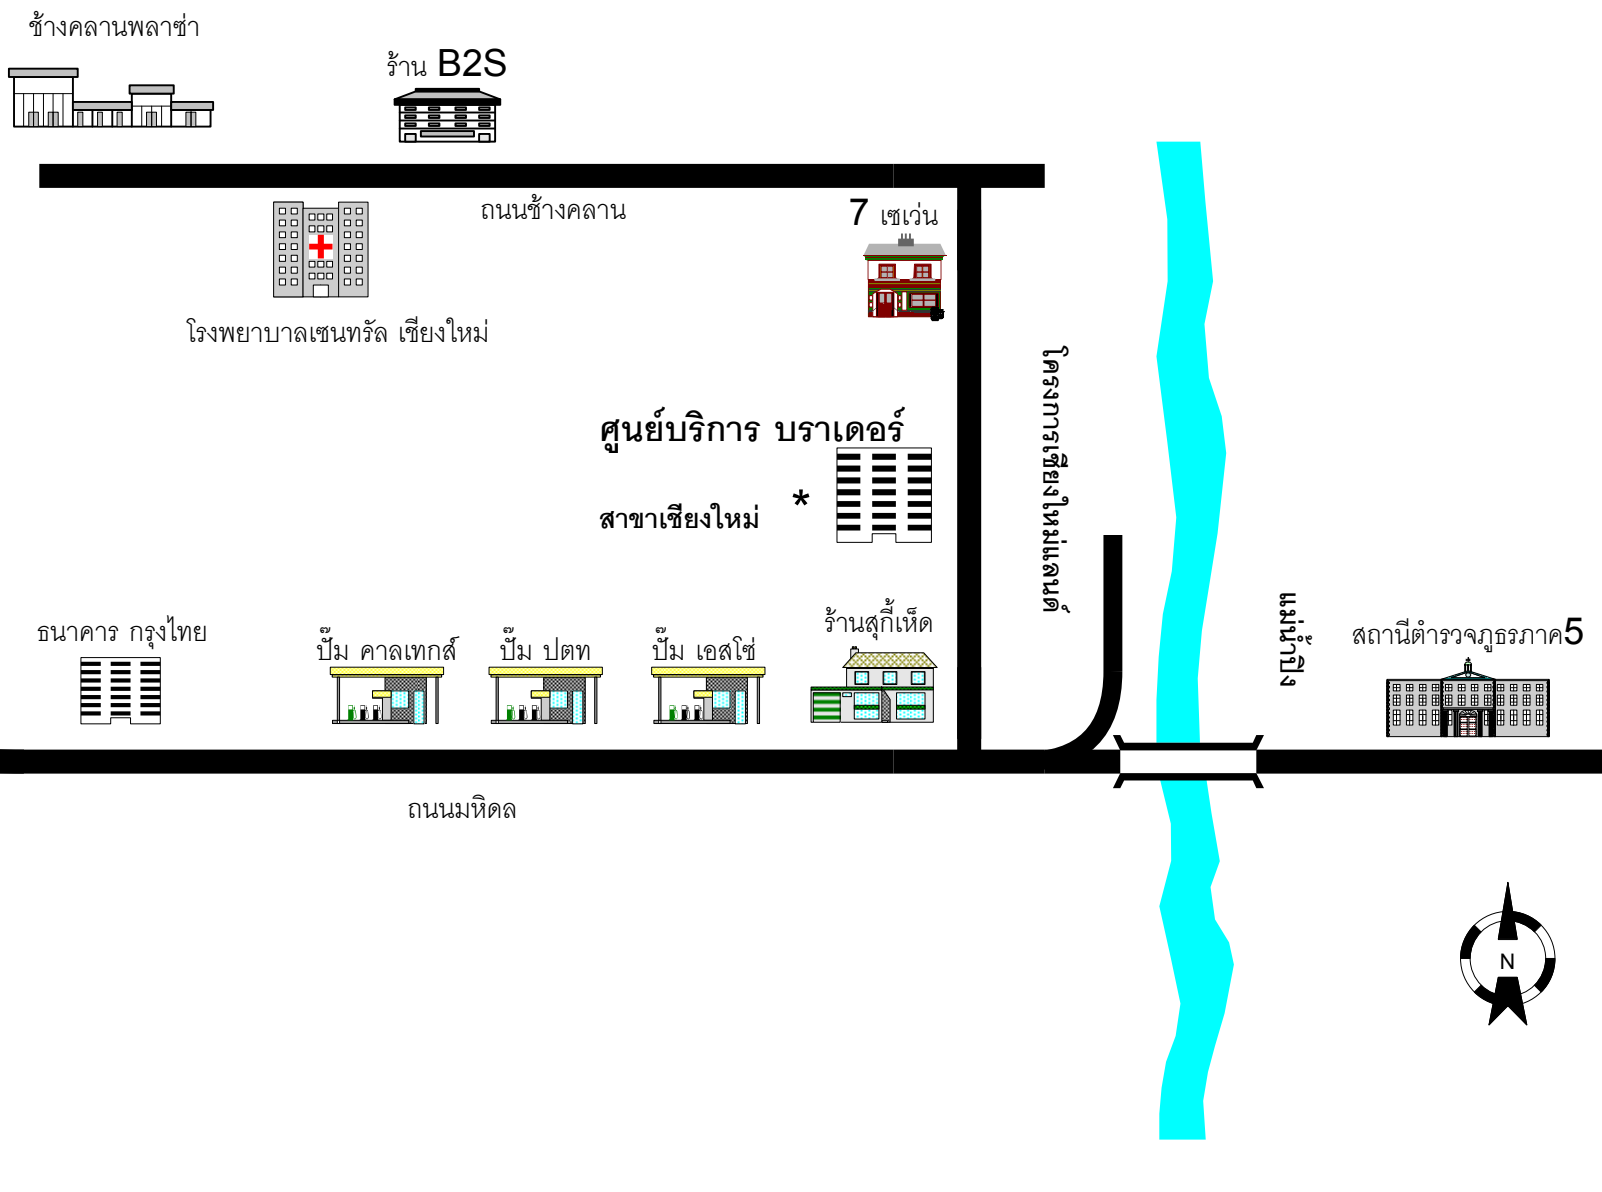

brother®

แผนที่ ศูนย์บริการ บราเดอร์

สาขาเชียงใหม่

โทร. 053-204939

แฟกซ์. 053-204938

ขอบคุณ ที่ใช้บริการ บราเดอร์