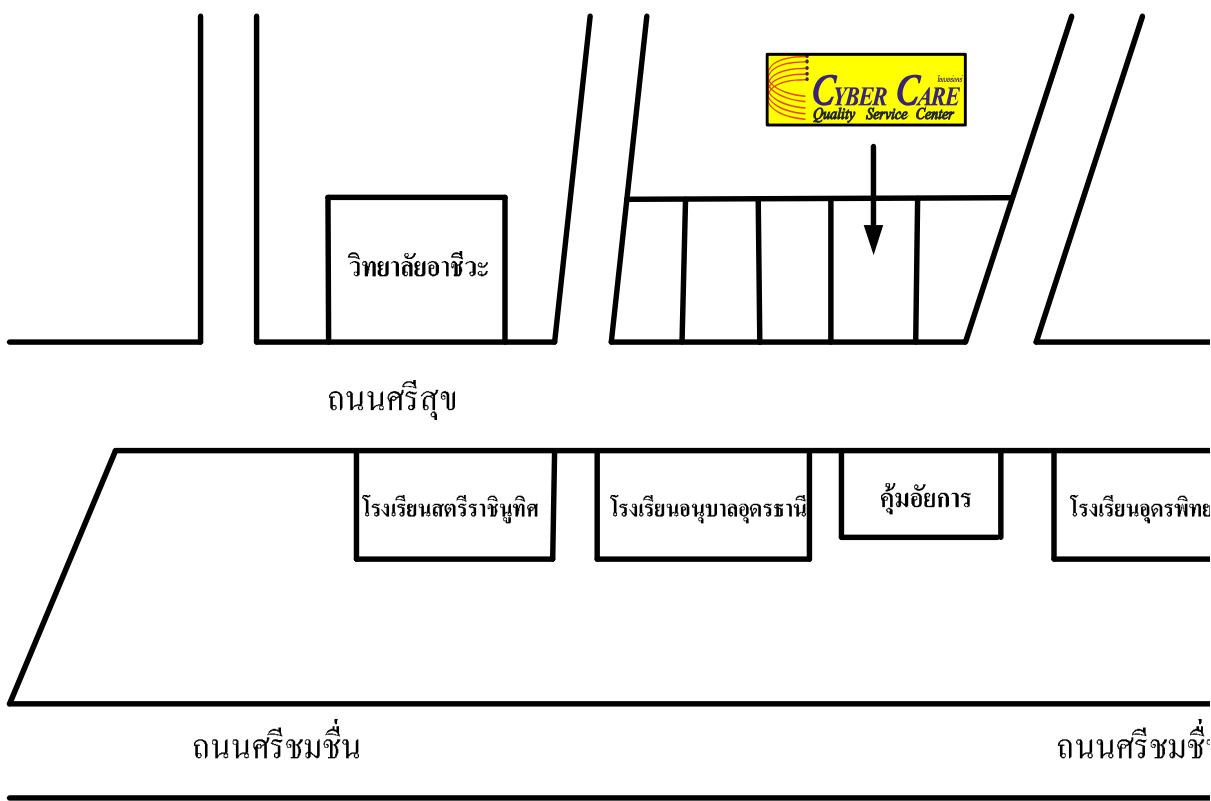

# แผนที่บริษัท ไชเบอร์แคร์ จำกัด ( สาขาอุดร

94/9 ถนนศรีสุข ตำบลหมากแข้ง อำเภอเมือง จังหวัดอุดรธานี 41000 โทร .081-545

ภาค )

ร .081-5454323