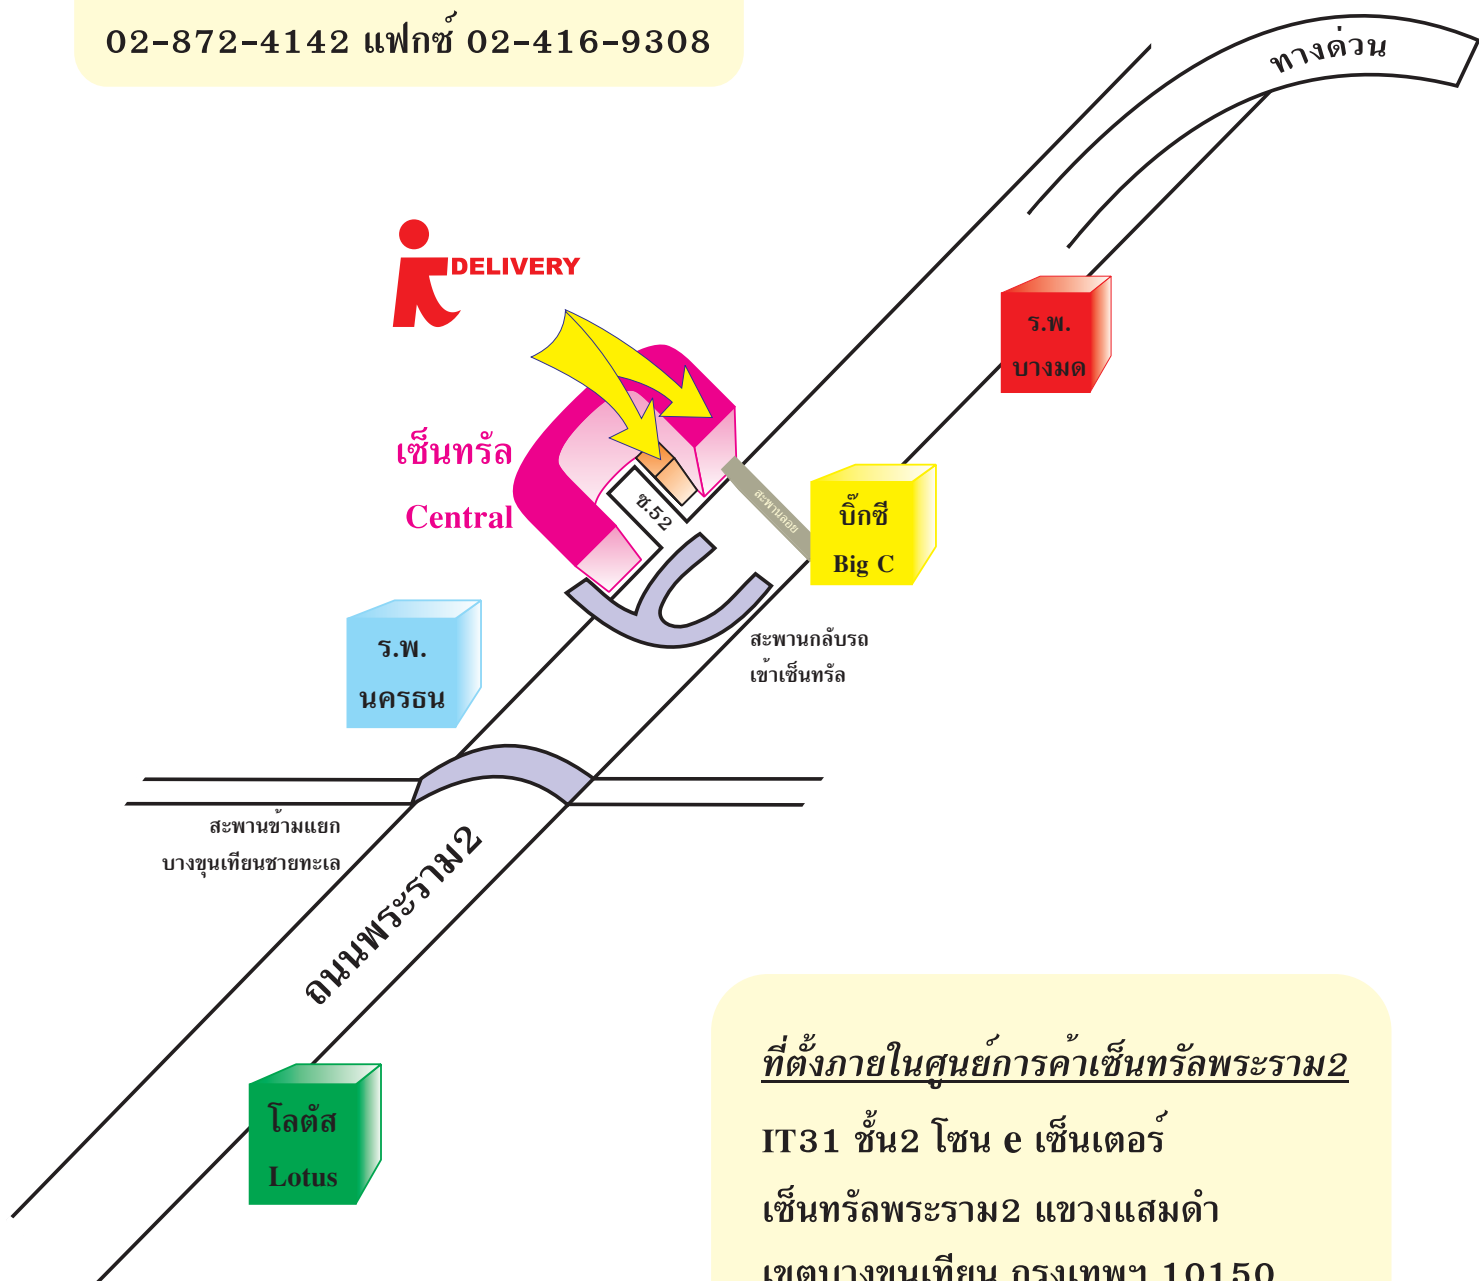

บริษัท ไอที ดีลิเวอรี่ จำกัด

โทร. 02-895-4398, 02-872-4622,
02-872-4142 แฟกซ์ 02-416-9308

ที่ตั้งภายในศูนย์การค้าเซ็นทรัลพระราม2

IT31 ชั้น2 โซน e เซ็นเตอร์

เซ็นทรัลพระราม2 แขวงสามด่า

เขตบางขุนเทียน กรุงเทพฯ 10150

อาคารพาณิชย์

59/522 พระราม2 ซอย52

แขวงสามด่า เขตบางขุนเทียน กรุงเทพฯ