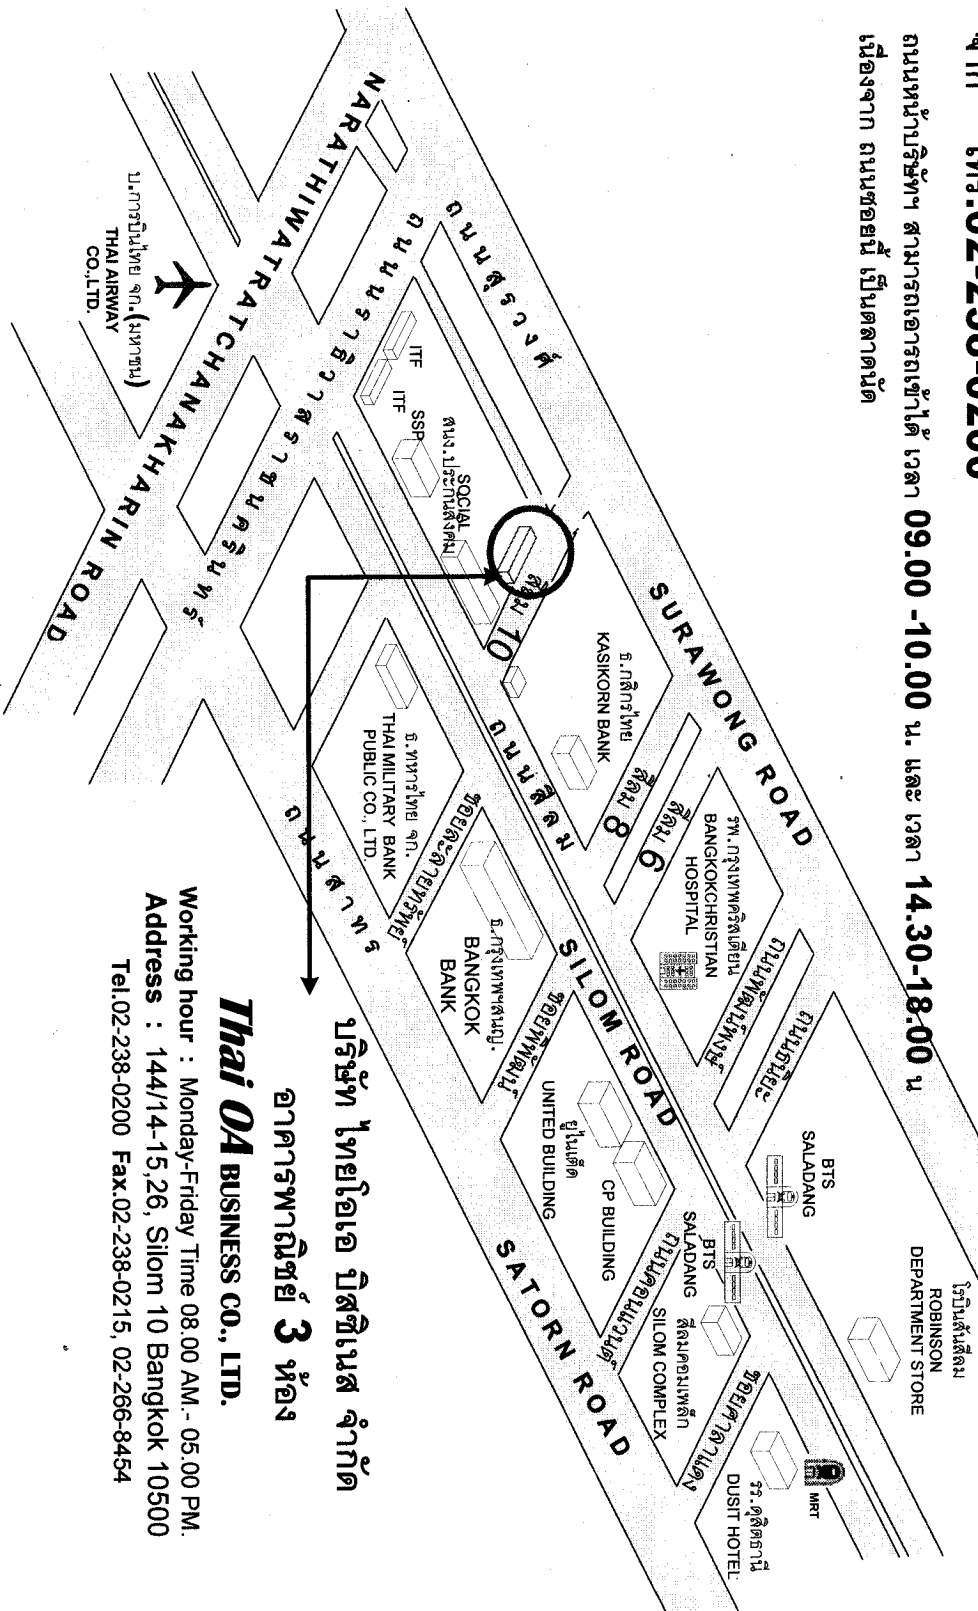

เรียน

จาก โทร.02-238-0200

ถนนหน้าปรีชิตฯ สามารถจอดรถเข้าได้ เวลา 09.00 -10.00 น. และ เวลา 14.30-18:00 น
เนื่องจาก ถนนซอยนี้ เป็นตลาคันต์

CANON AUTHORIZED DEALER

บริษัท ไทยโอเอ บิสซิเนส จำกัด
อาคารพาณิชย์ 3 ห้อง