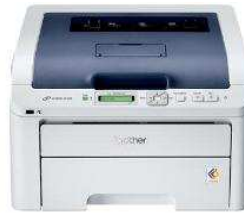

## บราเดอร์ จับเทคโนโลยีแอลอีดี (LED) ลงเครื่องพิมพ์ เปิดตัวพร้อมกัน 5 รุ่น

บริษัท บราเดอร์ คอมเมอร์เชียล (ประเทศไทย) จำกัด เปิดตัว เครื่องพิมพ์ระบบใหม่ แอลอีดี ที่ให้ความรวดเร็วคมชัดสีส้มจริงในการพิมพ์ ด้วยขนาดกะทัดรัด ประหยัดพลังงาน ทุกรุ่นรองรับการเชื่อมต่อระบบเน็ตเวิร์ค ด้วยราคาเริ่มต้นเพียง 9,990 บาท พร้อมการรับประกัน on-site ถึง 3 ปี มีให้เลือกทั้งแบบพรินเตอร์รุ่น HL-3040CN, HL-3070CW และมัลติฟังก์ชันรุ่น DCP-9010CN, MFC-9120CN และ MFC-9320CW รวมแล้ว 5 รุ่นด้วยกัน งานนี้นำทีมโดย **มร.ทาคาโอะ ชิมา** กรรมการผู้จัดการ และ **ธีรวิษ คุภพันธ์ภูษิต** ผู้จัดการทั่วไป ฝ่ายการขายและการตลาด ของบริษัท บราเดอร์ ณ ซบซีโร ไอซ์สเตจ คลับ ชั้น 4 ห้างสรรพสินค้าเอสพลานาด เมื่อเร็วๆ นี้

มร.ทาคาโอะ ชิมา กรรมการผู้จัดการ (ขวา) และ ชีรวิษ คุภพันธุภิญโญ ผู้จัดการทั่วไป ฝ่ายการขายและการตลาด(ซ้าย) ของบริษัท บราเดอร์ กับเครื่องพิมพ์เทคโนโลยีแอลอีดี ที่เติมเต็มไลน์ผลิตภัณฑ์ให้ผู้บริโภคมีโอกาสได้เลือกเทคโนโลยีที่เหมาะสมกับตัวเองมากขึ้น นอกเหนือจากเครื่องพิมพ์เลเซอร์ และอิงค์เจ็ท

ทั้งสีต้น ความสวย และความปราดเปรียว ย่อมเป็นเรื่องคู่กันเสมอ

รูปผลิตภัณฑ์พรินเตอร์ สีแอลอีดี (LED)

HL-3040CN

HL-3070CW

รูปผลิตภัณฑ์มัลติฟังก์ชันสีแอลอีดี(LED)

DCP-9010CN

MFC-9120CN

MFC-9320CW